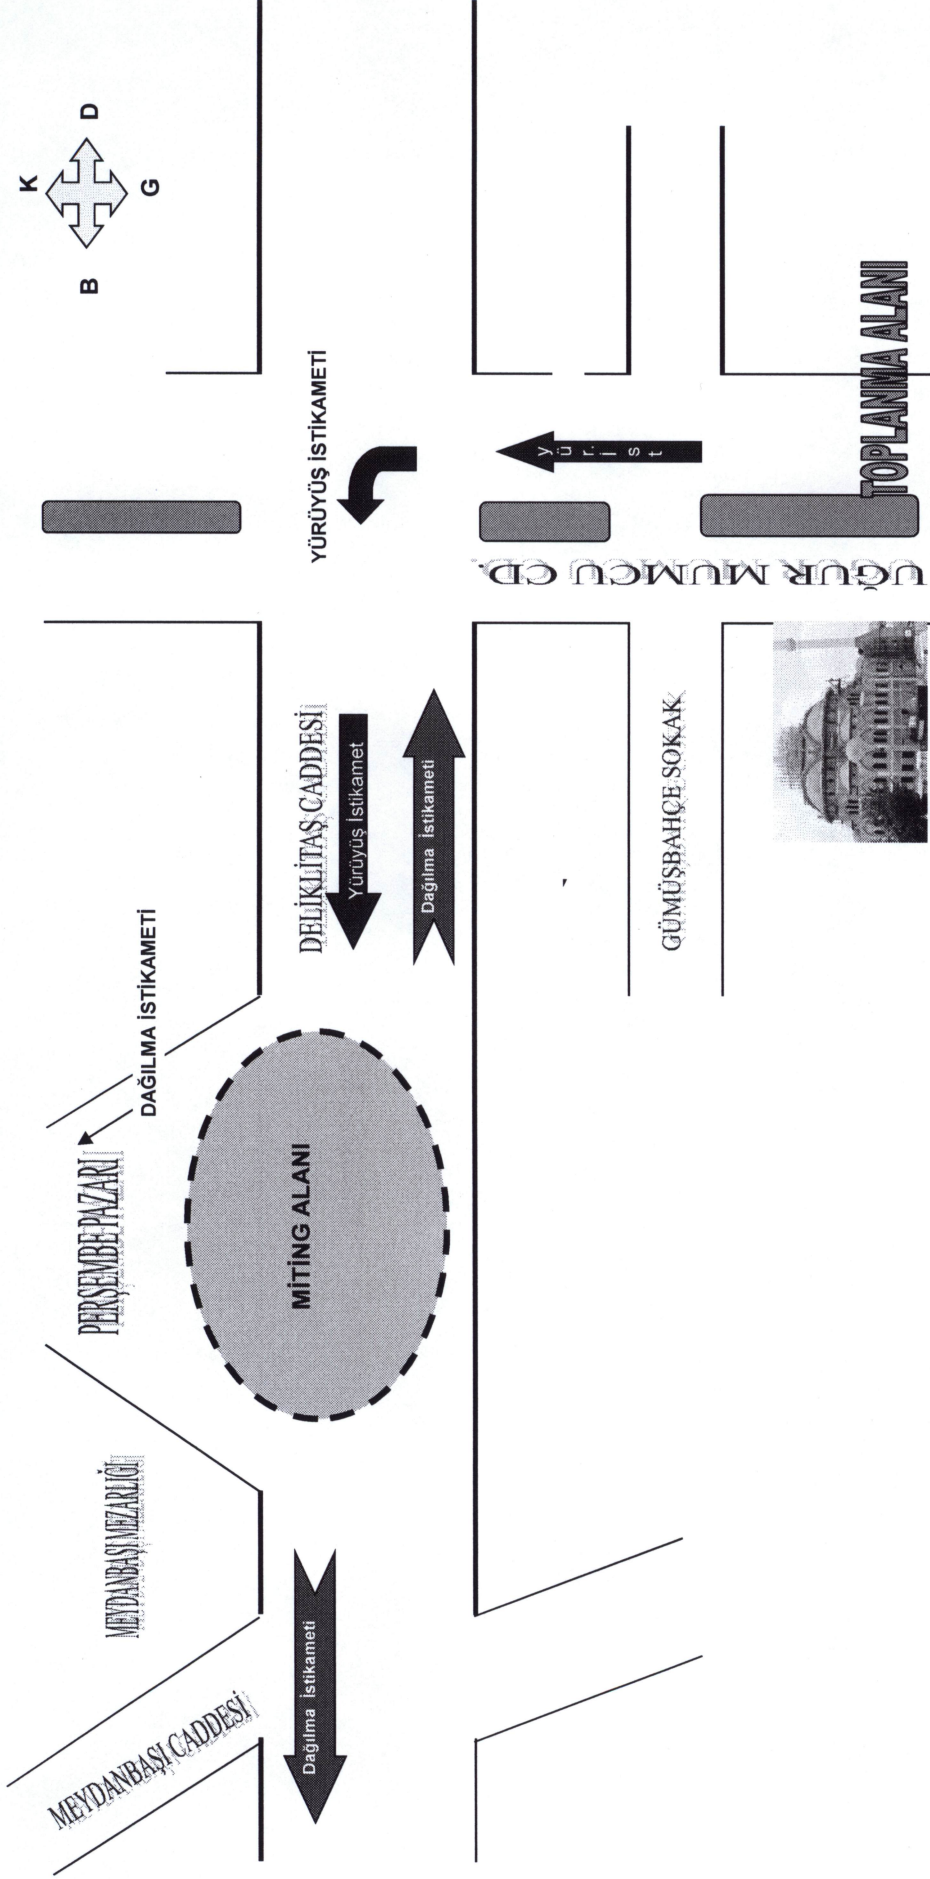

ANIT İLE İSTASYON GAR ÖNÜ ARASI YÜRÜYÜŞ GÜZERGAHI VE GAR ÖNÜ MİTİNG ALANI BASİT KROKİSİDİR

Handwritten signatures and initials in blue ink at the bottom of the page.

KUYUBAŞI KAVŞAĞI İLE YUNUS EMRE MEYDANI AKASI YÜRÜYÜŞ GÜZERGAHI VE YUNUS EMRE MEYDANI MITİNG ALANI BASİT KROKİSİDİR

Üğgöz Caddesi

Yür. İst.

KUYUBAŞI KAV.

TOPLANMA ALANI

M. Seyran Caddesi

Handwritten signatures and notes in blue ink, including a large signature at the top and several smaller ones below it.

YUNUS EMRE MEYDANI PERŞEMBE PAZARI ARASI YÜRÜYÜŞ GÜZERGAHI VE PAZAR YERİ MITİNG ALANI BASİT KROKİSİDİR