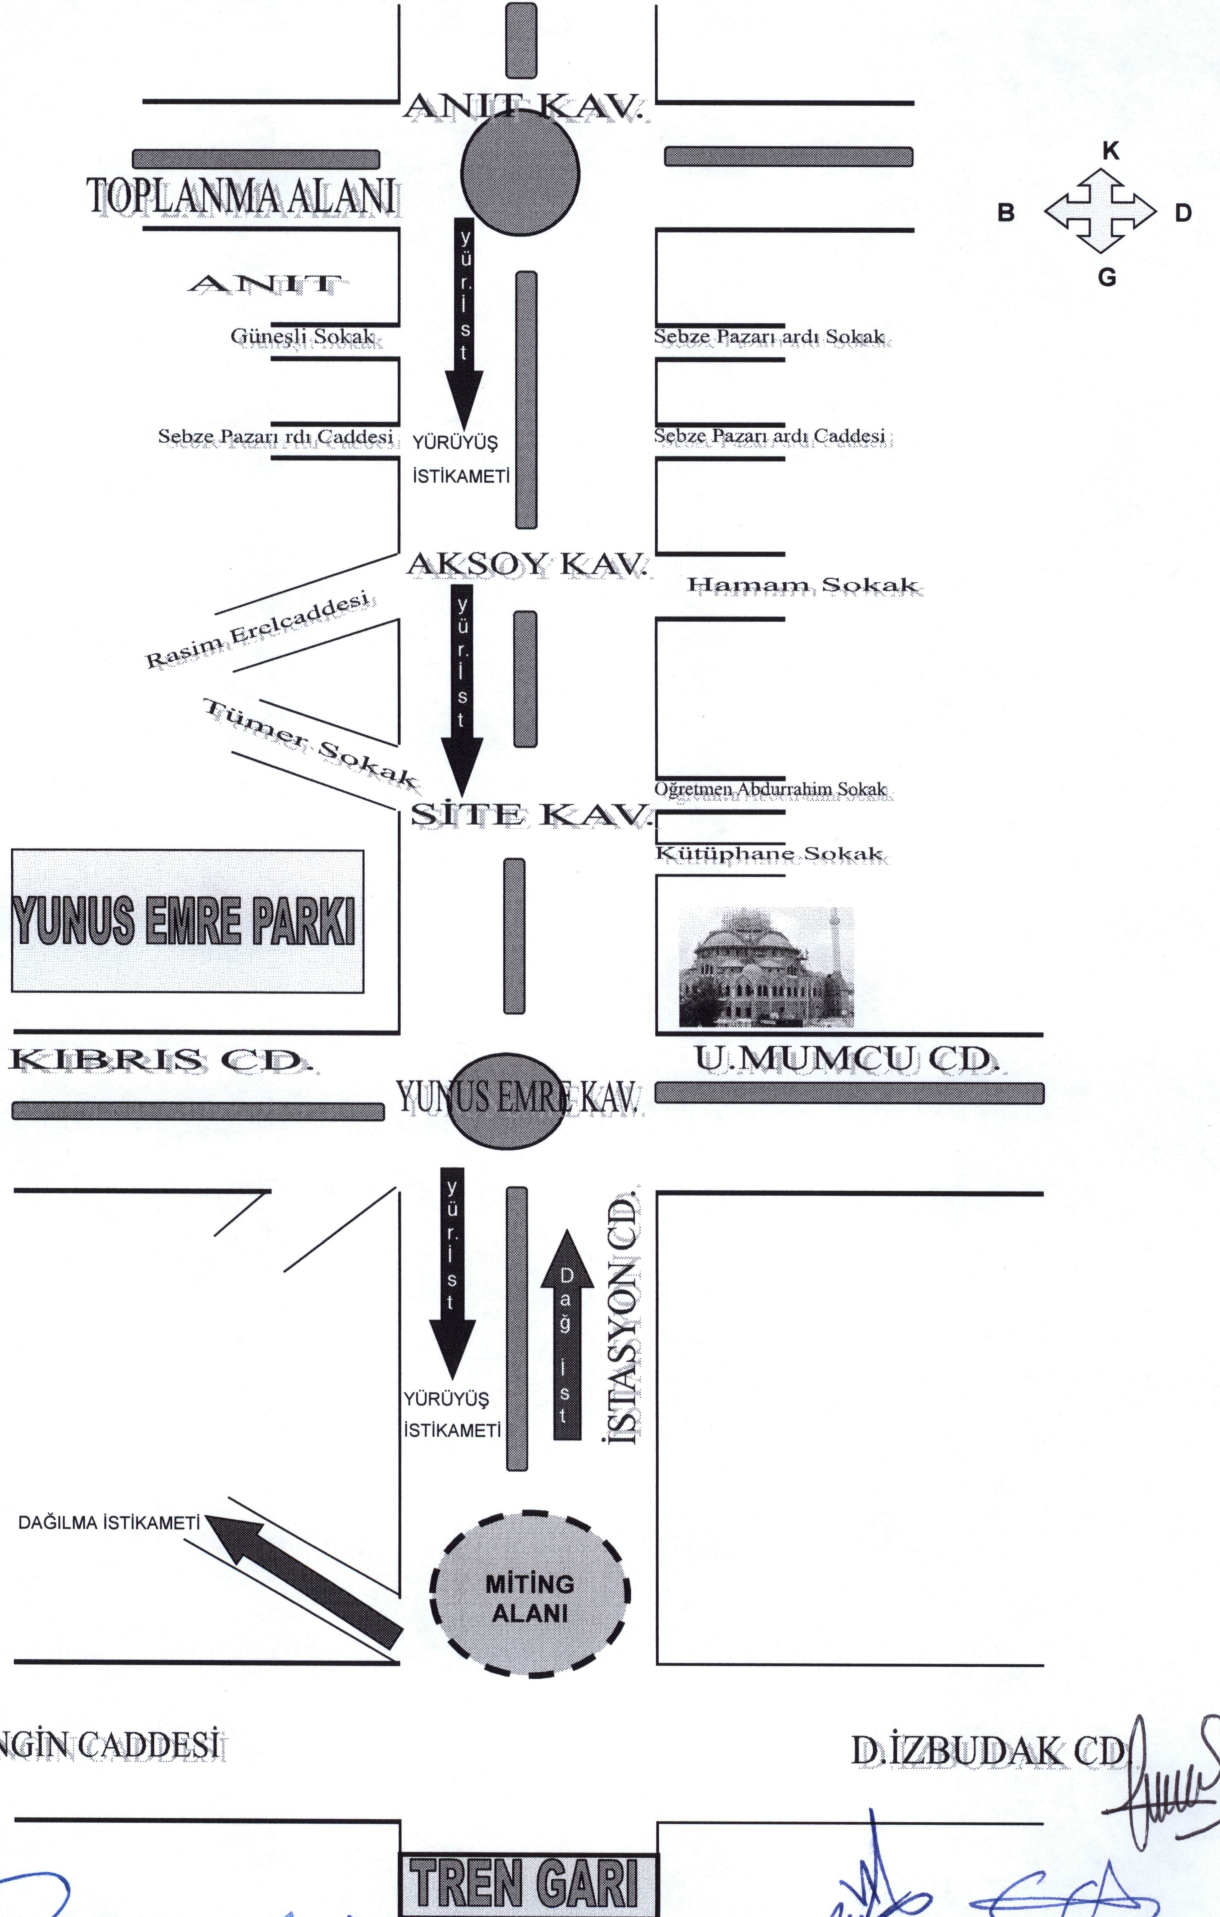

ANIT İLE İSTASYON GAR ÖNÜ ARASI YÜRÜYÜŞ GÜZERGAHI VE GAR ÖNÜ MİTİNG ALANI BASİT KROKİSİDİR

Handwritten signatures and initials in blue ink at the bottom of the page.

KUYUBAŞI KAVŞAĞI İLE YUNUS EMRE MEYDANI AKASI YÜRÜYÜŞ GÜZERGAHI VE YUNUS EMRE MEYDANI MITİNG ALANI BASİT KROKİSİDİR

K

Dağılıma
istikameti

ESKİ ÖĞRETMENEVİ

Dağılıma
istikameti

UĞUR MUMCU CADDESİ

İSTASYON CD.

**Y. EMRE
MEY.
MITİNG
ALANI**

Dağılıma
istikameti

Üğgöz Caddesi

Yür. İst.

KUYUBAŞI KAV.

TOPLANMA ALANI

M. Seyran Caddesi

Handwritten signatures and notes in blue ink, including a large signature at the top and several smaller ones below it.

YUNUS EMRE MEYDANI PERŞEMBE PAZARI ARASI YÜRÜYÜŞ GÜZERGAHI VE PAZAR YERİ MITİNG ALANI BASİT KROKİSİDİR